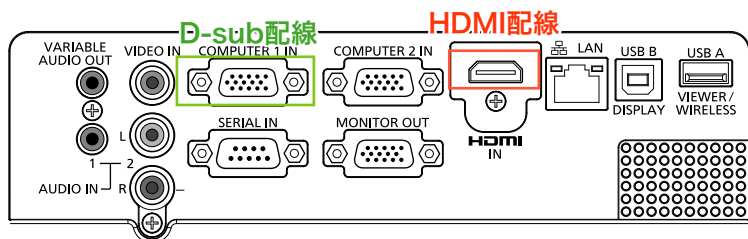

小規模会議室（概ね 20 名以下）にて、お客様のパソコン 1 台をプロジェクターに繋いで投影するシンプルなシステムです。会場の広さを考慮した横幅 1.5m のスクリーンに、明るさ 3,600 ルーメンのプロジェクターで投影します。

ソース

お客様のご用意

パソコン/ PADなど

小型プロジェクター

3600ルーメン

1280 x 800ドット

自立スクリーン

80インチ(1.5m×1.5m)

デジタル(HDMI)またはアナログ(D-sub 15pin)配線10m×1本 電源延長コード10m×2本

~~¥28,000~~ (通常価格)
(税込¥30,800)

¥25,000 (セット価格)
(税込¥27,500)

プロジェクター

D-sub配線

HDMI配線

スクリーン

お手持ちのパソコンの出力端子を確認してください。

パソコンから送るソース（スライド/ビデオ）の解像度（画面の比率）で調整してください。使用のお部屋の天井高を確認してください。