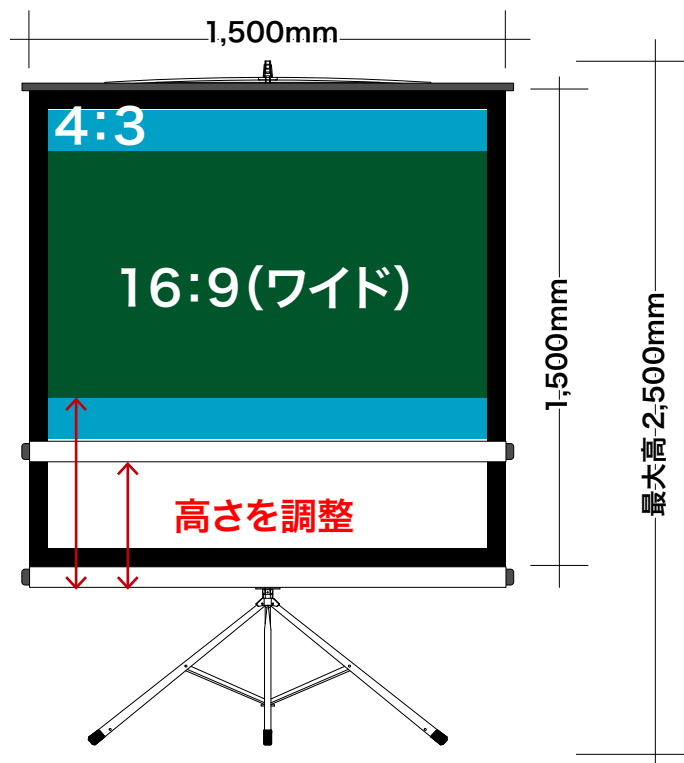

スクリーン

お手持ちのパソコンの出力端子を確認してください。

パソコンから送るソース（スライド/ビデオ）の解像度（画面の比率）で調整してください。使用のお部屋の天井高を確認してください。